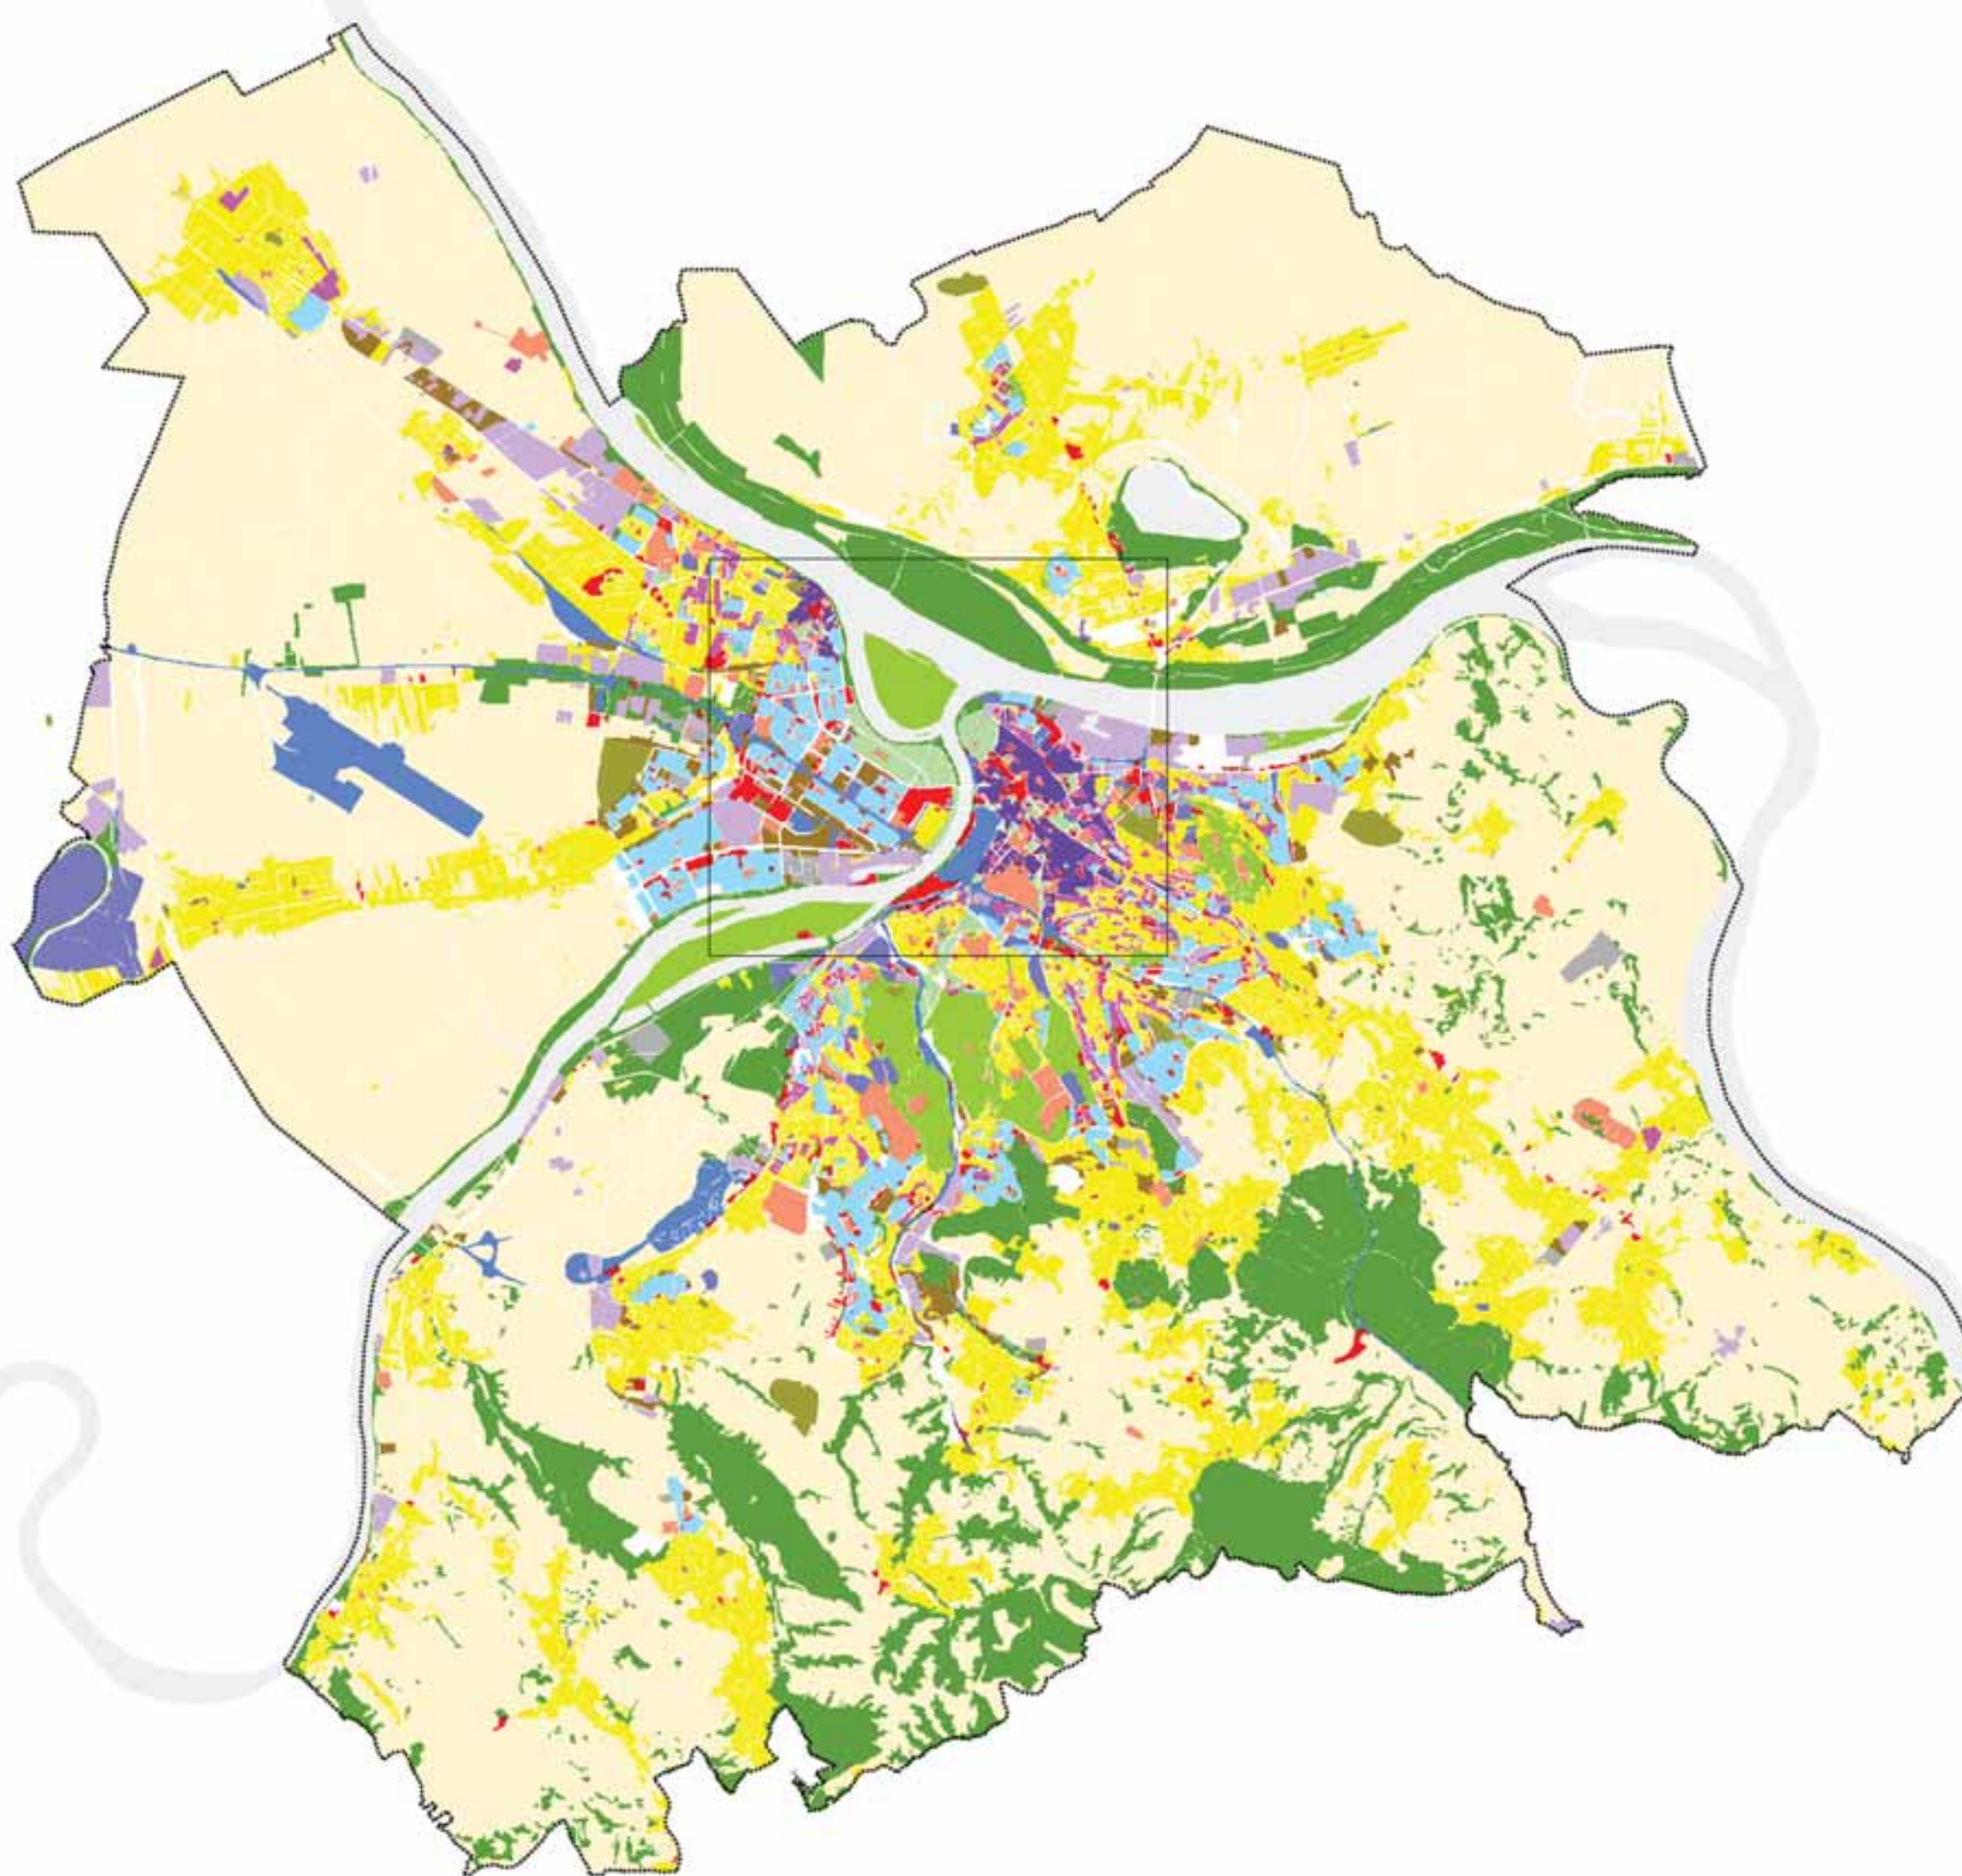

**ТИПОЛОГИЈА УРБАНОГ ТКИВА
ПРЕМА НАМЕНИ И СТРУКТУРИ
У ОБУХВАТУ ГП БЕОГРАДА**

- Граница ГП Београда до 2021.
- Јавне службе, јавни објекти и комплекси
- Спорт, спортски објекти и комплекси
- Комерцијалне зоне и градски центри
- Становање - компактни блокови
- Становање - отворени блокови
- Становање - мешовити блокови
- Становање - индивидуалне изградња
- Гробља
- Паркови, скверови
- Градске шуме, аде
- Приградске шуме, заштитно зеленило, приобаље
- Привредне делатности и привредне зоне
- Комуналне делатности и инфраструктурне површине
- Неизграђено земљиште
- Пољопривредне површине и објекти
- Саобраћај и саобраћајне површине

- Детаљни приказ централне зоне